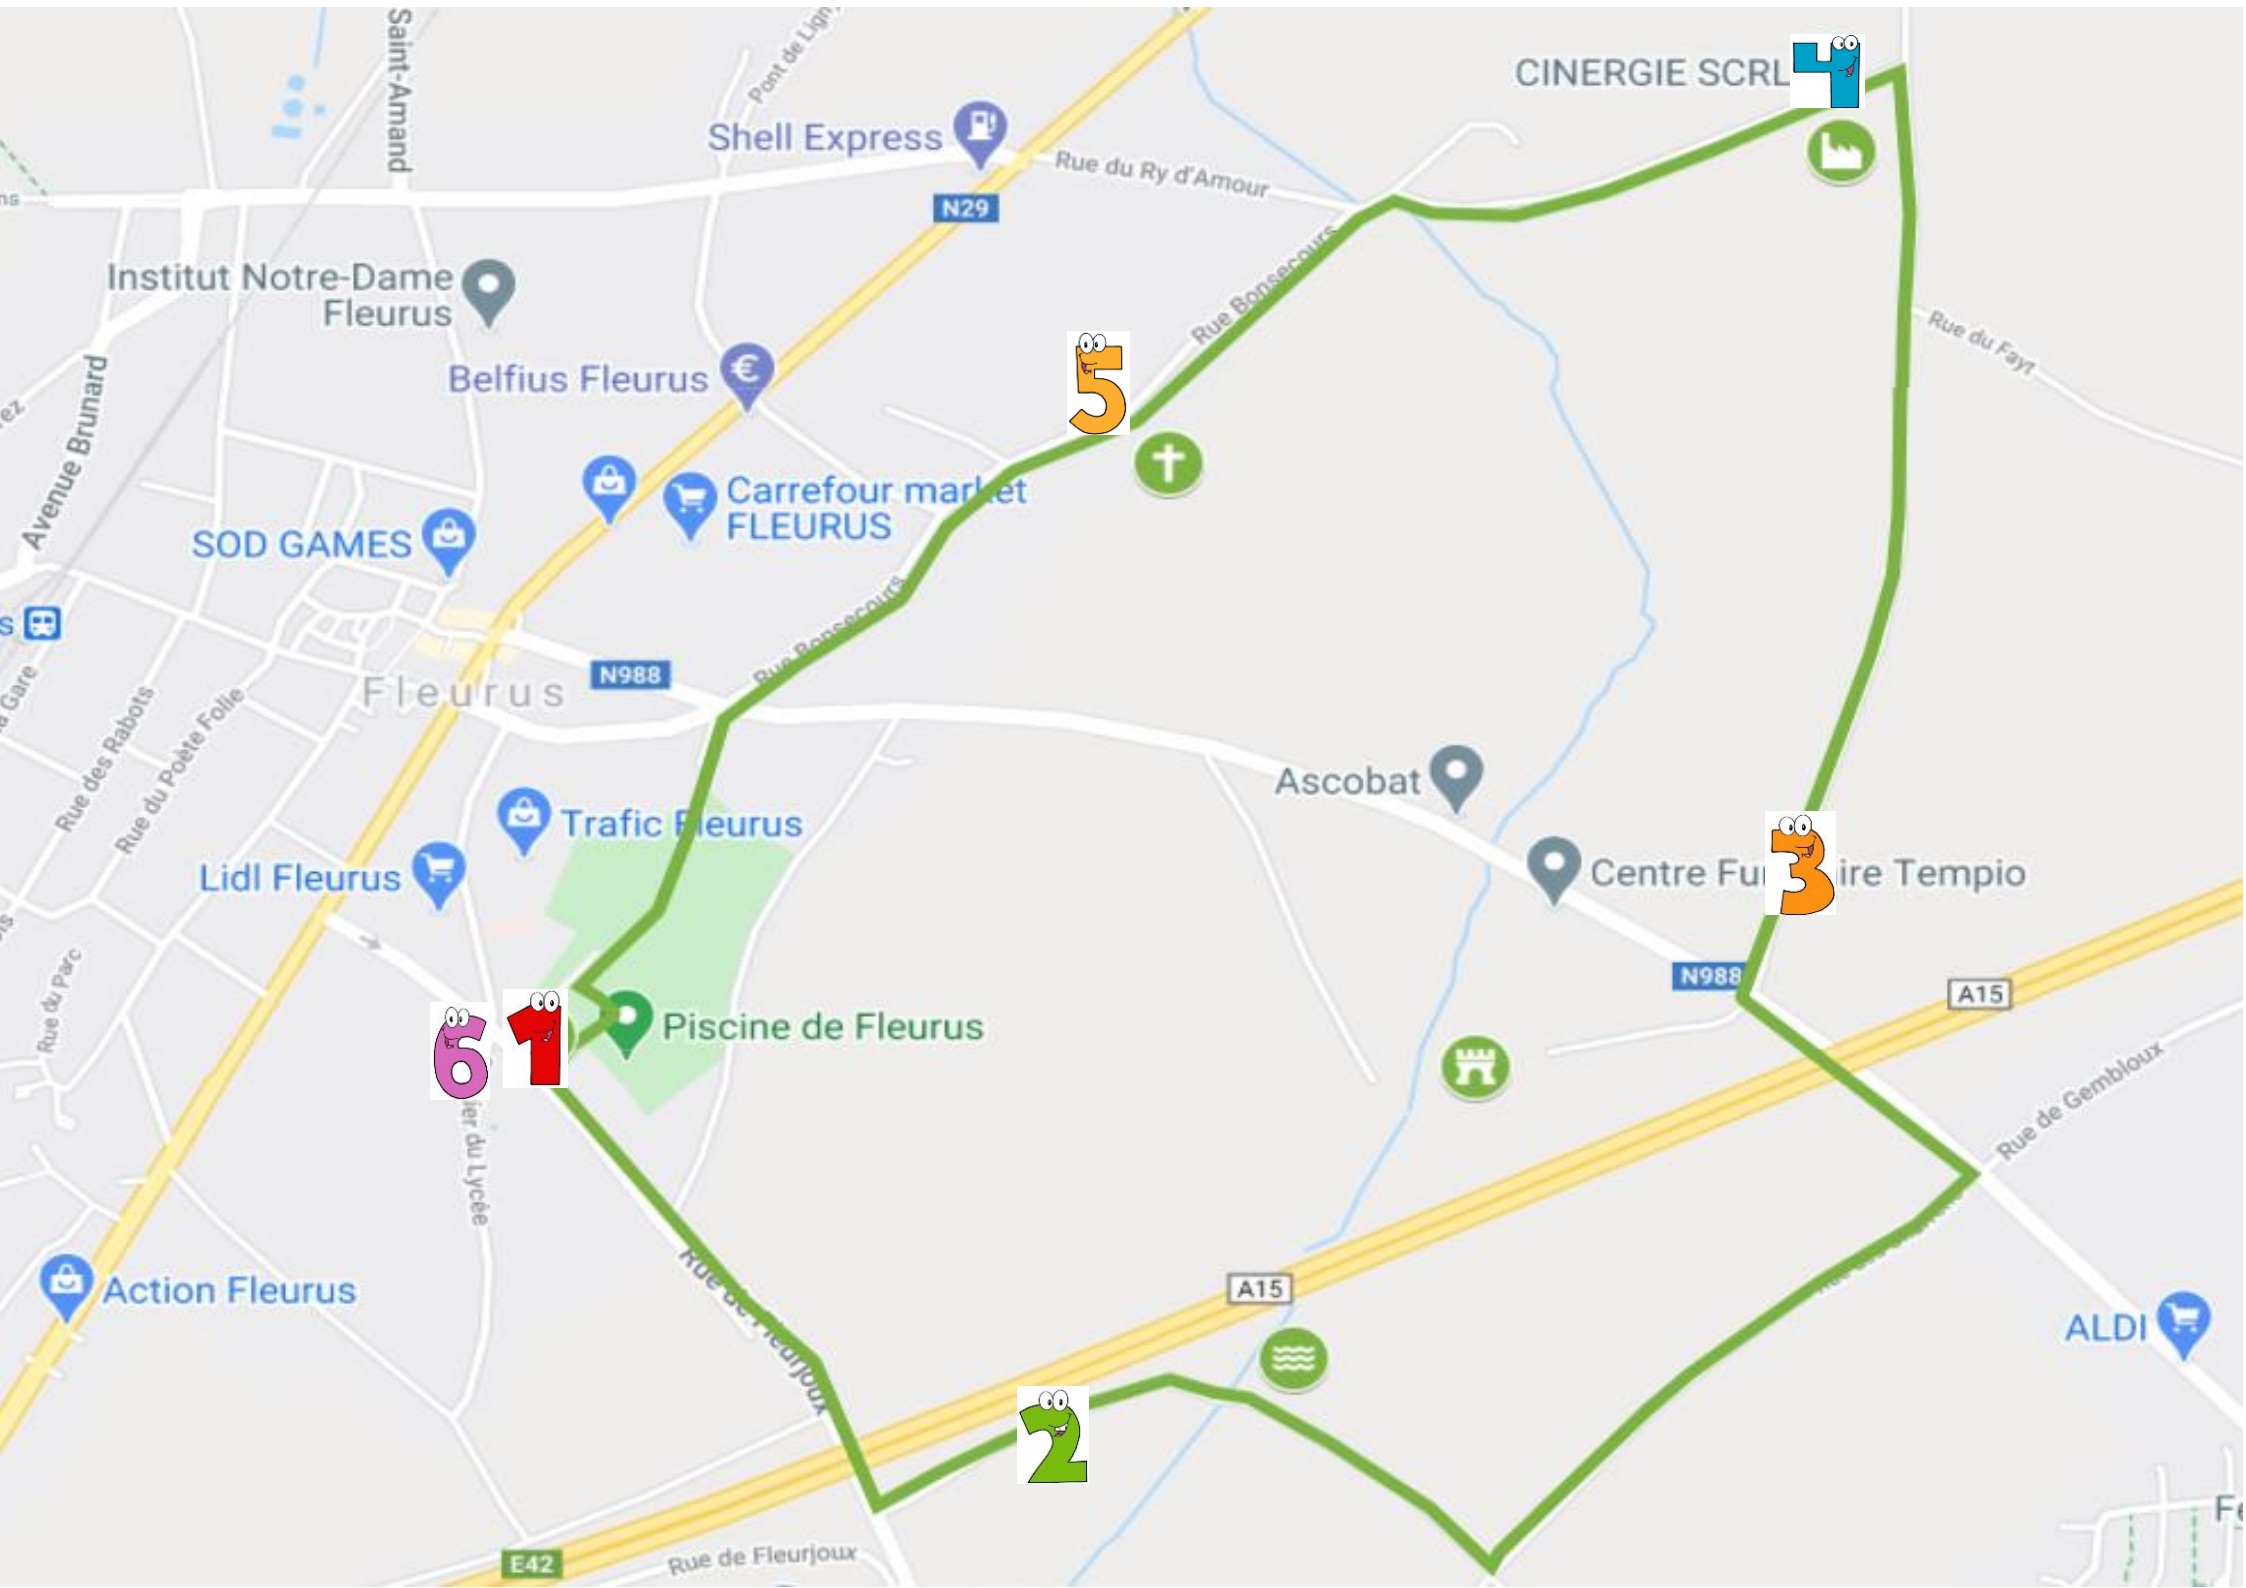

Rue de Jorestaille

Régie d'habitat rural  
en Val de Sambre

Rue de Forestaille

Rue de Jorestaille

Régie d'habitat rural  
en Val de Sambre

CINERGIE SCRL

Shell Express

N29

Rue du Ry d'Amour

Rue Bonsecours

Rue du Fayt

Institut Notre-Dame Fleurus

Belfius Fleurus

5

Carrefour market FLEURUS

SOD GAMES

Rue du Poste Folle

Avenue Brunard

Saint-Armand

Pont de Lign

Action Fleurus

ALDI

A15

E42